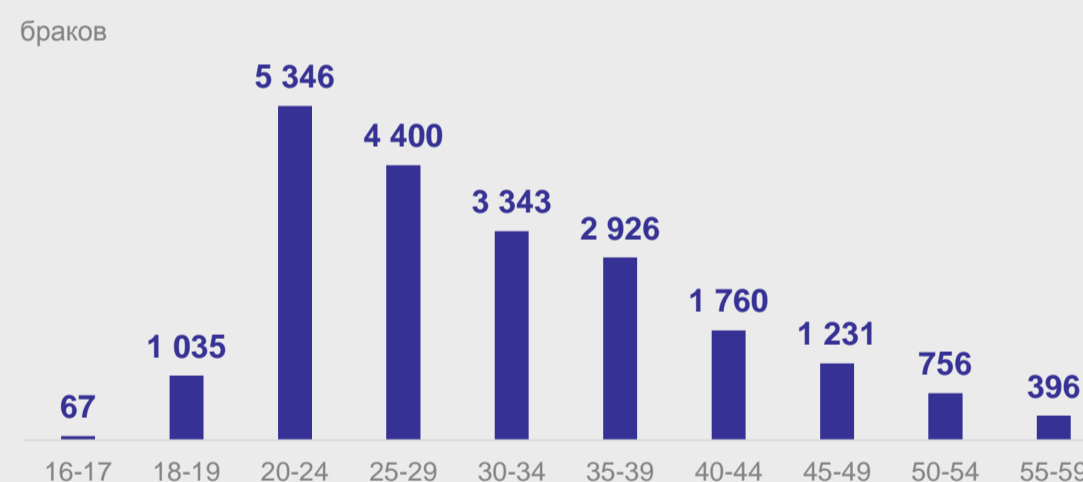

Международный женский день

8 марта

Доля женщин и мужчин
в общей численности
населения региона

- Женщины
- Мужчины

44,42 года

средний возраст женщин

42% женщин

находятся в репродуктивном возрасте (15-49 лет)

21,7 тыс. браков

зарегистрировано в 2022 году

- **41% невест**
имели высшее
профессиональное образование
- **48% невест**
были в возрасте от 20 до 29 лет

Число зарегистрированных
браков по возрастным
группам в 2022 году

по данным за III квартал 2023 года

57%

уровень
занятости

40%

доля женщин в численности
индивидуальных предпринимателей
на начало 2024 года

Численность женщин –
индивидуальных
предпринимателей
(на начало года)